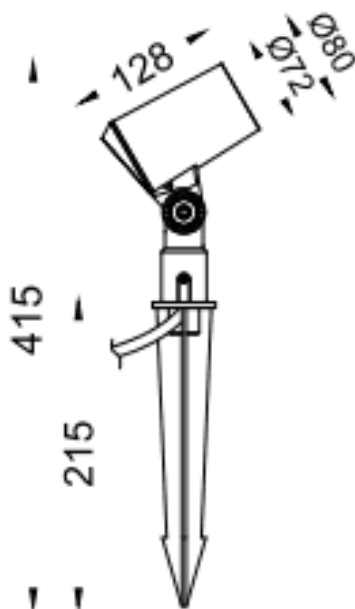

SPYKE

Code article	86.OS03.2321.03
Type de produit	Extérieur
Catégorie	Projecteurs
Famille	SPYKE

Pictograms

Dimensions

Product dimensions (mm) 72(Dia)X128(H)M

Dessin technique

Produit

Puissance système (W)	12
Flux lumineux utile (lm)	780
Efficacité lumineuse (lm/W)	65
Angle de faisceau	15
Durée de vie	50000h L70B10
IP	66
Marque de la LED	Osram
Équipement	ON-OFF
Durée de vie utile (h)	50000h L70B10
Température de couleur (K)	3000
Uniformité chromatique (SDCM)	SDCM3
CRI	80
IK	IK04